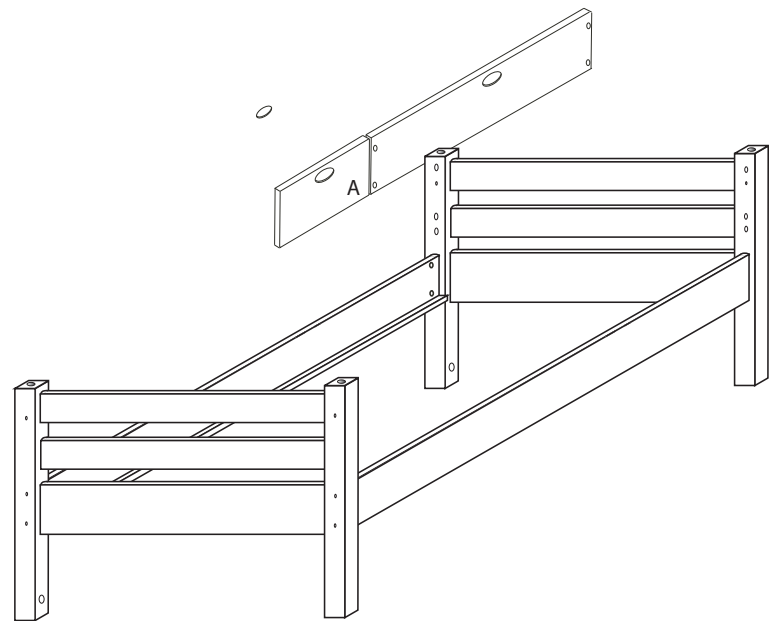

DOMINO

KRYCÍ DESKA

č. D 948

	27×10	120×2					
	 5x25mm	