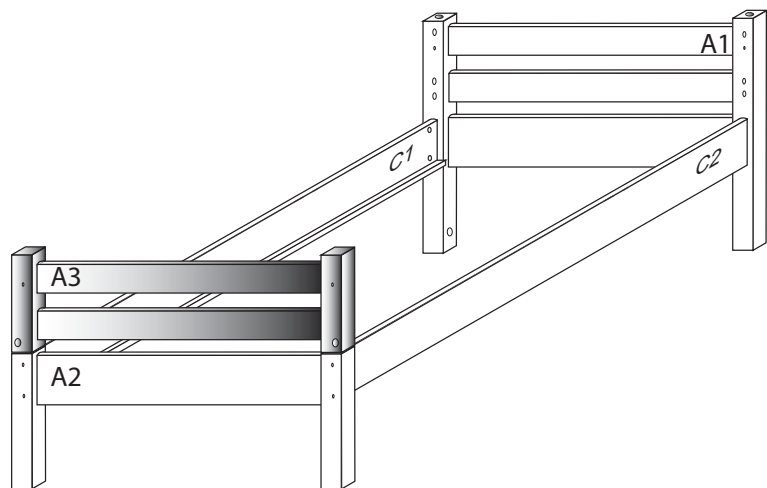

# DOMINO

985x2105x680

č. D 935d

V případě vrzání vtlačte do spoje tekuté mýdlo v poměru 1:1 s vodou. Tento jev se u nábytku z masivu vyskytuje běžně.

1/2

	1 x1 	5 x1  č.5	45 x4  98mm 13.600	47 x4  13.600		
	88 x4 	89 x6 	90 x4 			
	7mm	10mm	25mm			