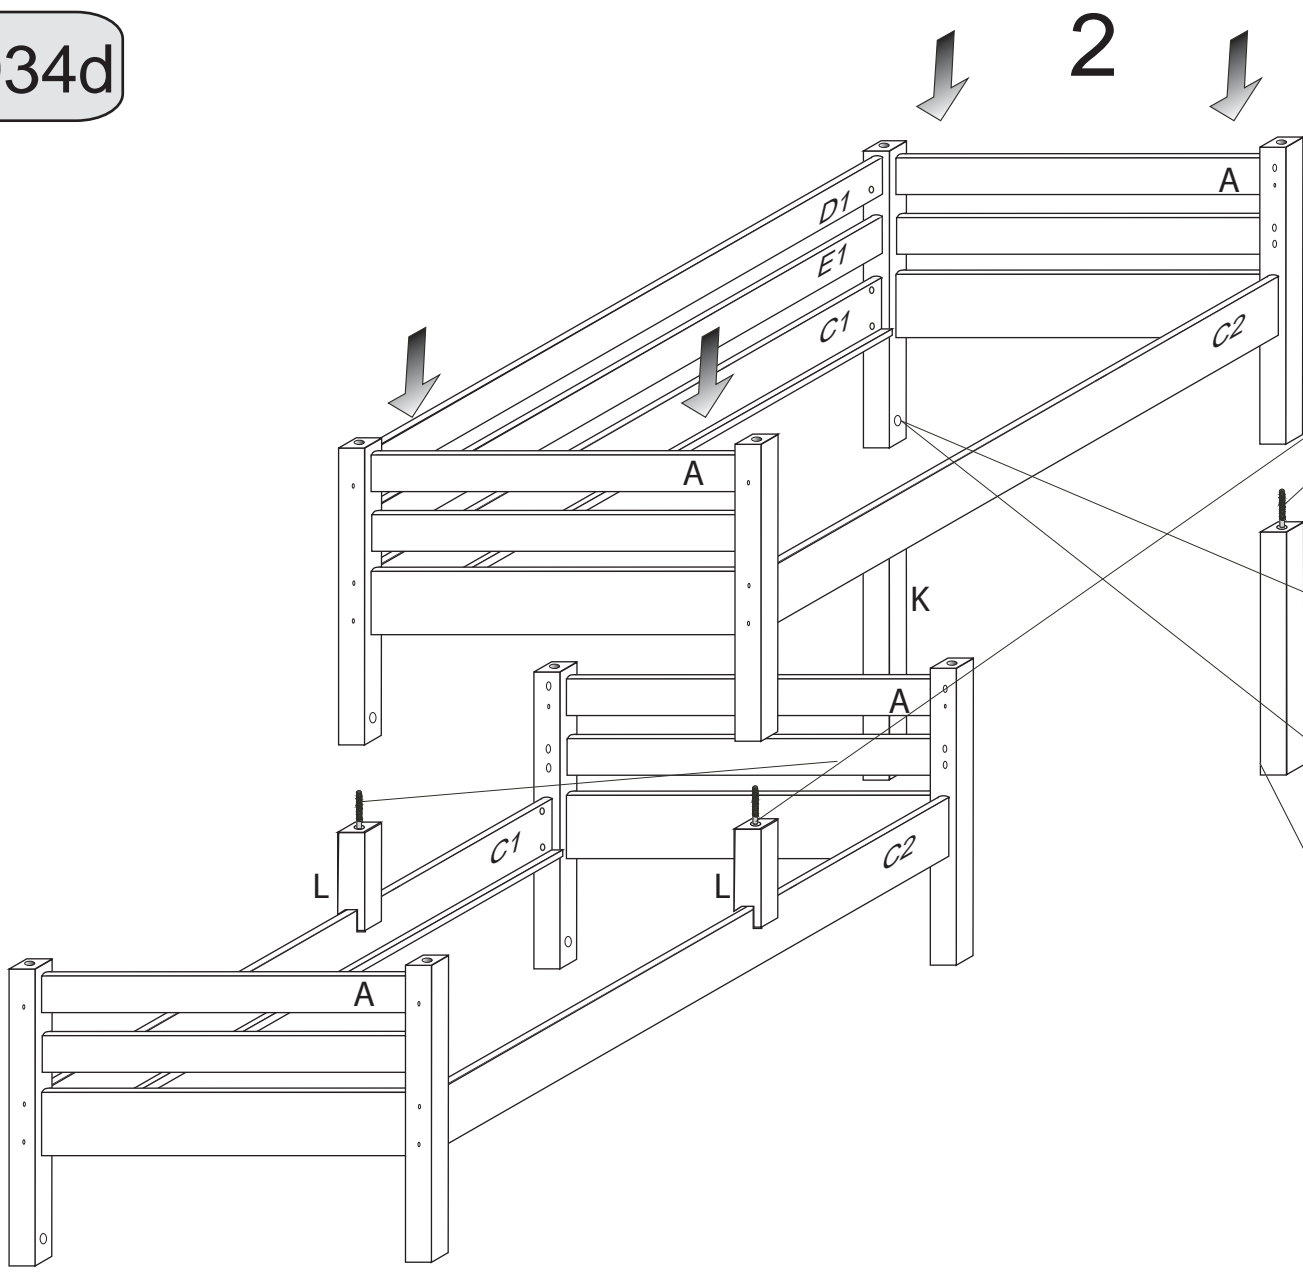

DOMINO

č. D 934d

V případě vrzání vtláče do spoje tekuté mýdlo v poměru 1:1 s vodou, tento jev se u nábytku z masivu vyskytuje běžně.

POKYNY!

- Uvědomte si nebezpečí pádu malých dětí (do 6 let) z horní postele.
- Horní plocha matrace, nesmí přesáhnout červenou rysku na stojně zábrany.
- Maximální výška matrace pro horní lůžko je 210mm.
- Bezpečnostní požadavky dle normy ČSN EN 747-1

1/2

	1 x1	5 x1	45 x4	47 x4	90 x2	
		č.5			25mm	

K 2x

500x60x60

L 2x

165x60x60

D934d

2/2

- 1

45

68mm

1
- 2
- 3

47
- 4

5
- 5

90