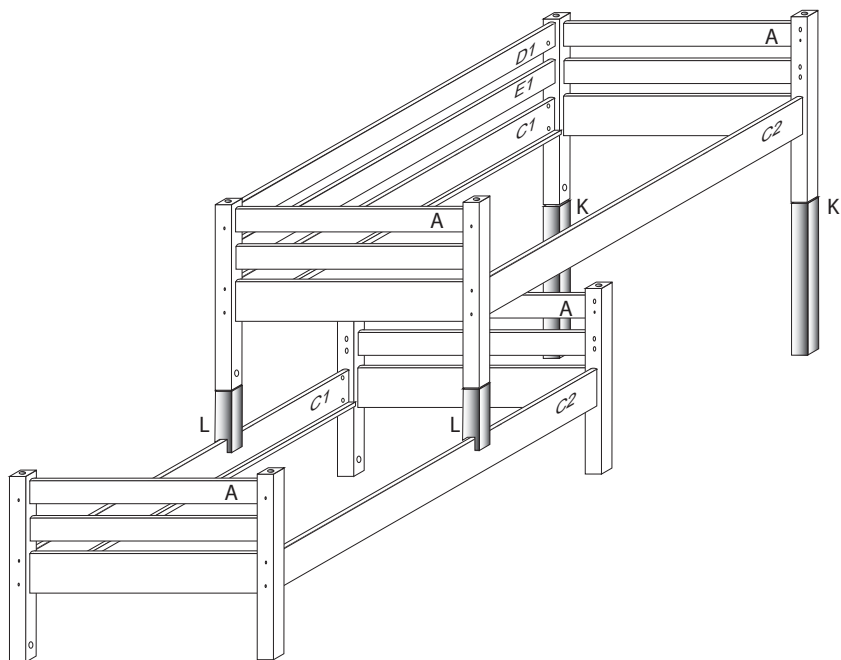

DOMINO

č. D 934d

V případě vrzání vtláče do spoje tekuté mýdlo v poměru 1:1 s vodou, tento jev se u nábytku z masivu vyskytuje běžně.

POKYNY!

- Uvědomte si nebezpečí pádu malých dětí (do 6 let) z horní postele.
- Horní plocha matrace, nesmí přesáhnout červenou rysku na stojně zábrany.
- Maximální výška matrace pro horní lůžko je 210mm.
- Bezpečnostní požadavky dle normy ČSN EN 747-1

1/2

	1 x1	5 x1	45 x4	47 x4	90 x2	
		č.5			25mm	

K 2x

500x60x60

L 2x

165x60x60

D934d

2/2

- 1

45

68mm

1
- 2
- 3

47
- 4

5
- 5

90