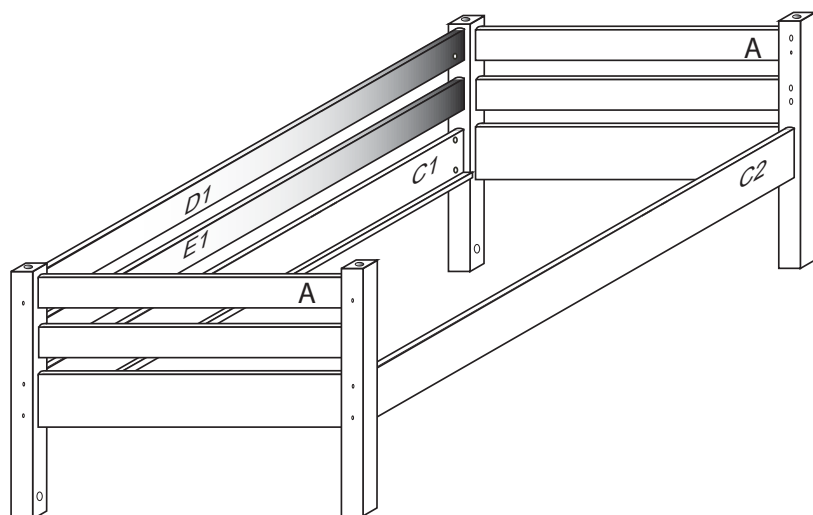

DOMINO

985x2105x680

č. D 926

V případě vrzání vtlačte do spoje tekuté mýdlo v poměru 1:1 s vodou. Tento jev se u nábytku z masivu vyskytuje běžně.

1/2

D1 1x

E1 1x