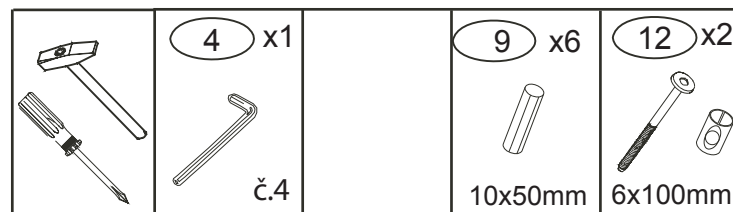

DOMINO

985x2105x680

č. D 926

V případě vrzání vtlačte do spoje tekuté mýdlo v poměru 1:1 s vodou. Tento jev se u nábytku z masivu vyskytuje běžně.

1/2

D1 1x

E1 1x