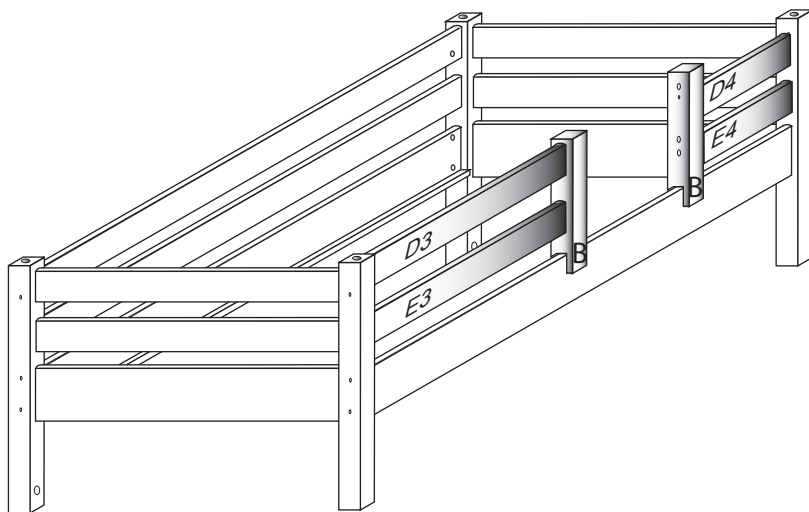

# DOMINO

č. D 916

	4 x1 č.4	9 x12 10x50mm	12 x4 6x100mm	27 x4 4x35mm		89 x6 10mm

V případě vrzání vtlačte do spoje tekuté mýdlo v poměru 1:1 s vodou. Tento jev se u nábytku z masivu vyskytuje běžně.

D916

2/2