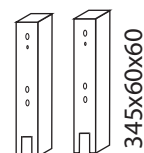

# DOMINO

č. D 915

V případě vrzání vtláče do spoje tekuté mýdlo v poměru 1:1 s vodou. Tento jev se u nábytku z masivu vyskytuje běžně.

1/2

	 4 x1 č.4	 9 x6 10x50mm	 12 x2 6x100mm	 27 x4 4x35mm		 89 x6 10mm

B 2x

D3 1x

E3 1x

D915

2/2