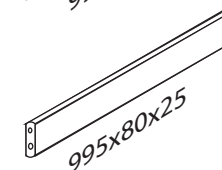

# DOMINO

č. D 915

V případě vrzání vtláče do spoje tekuté mýdlo v poměru 1:1 s vodou. Tento jev se u nábytku z masivu vyskytuje běžně.

1/2

	 4 x1 č.4	 9 x6 10x50mm	 12 x2 6x100mm	 27 x4 4x35mm		 89 x6 10mm

B 2x

D3 1x

E3 1x

D915

2/2