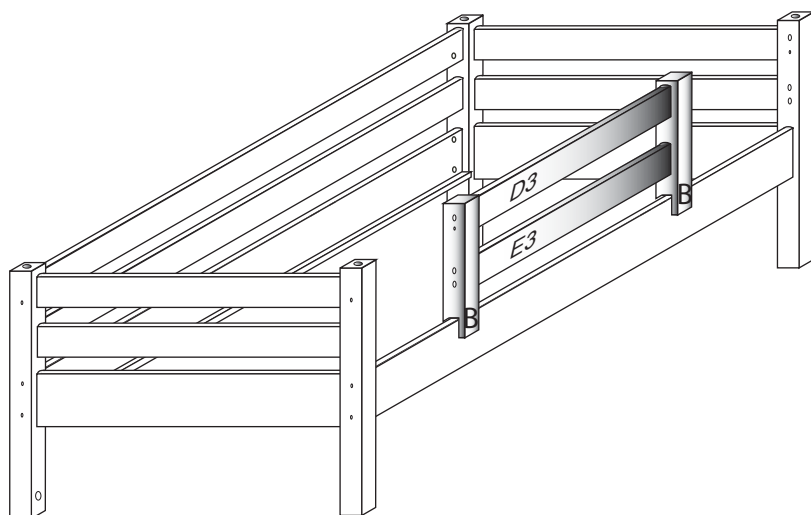

# DOMINO

č. D 915

V případě vrzání vtláče do spoje tekuté mýdlo v poměru 1:1 s vodou. Tento jev se u nábytku z masivu vyskytuje běžně.

1/2

	 4 x1 č.4	 9 x6 10x50mm	 12 x2 6x100mm	 27 x4 4x35mm		 89 x6 10mm

B 2x

D3 1x

E3 1x

D915

2/2