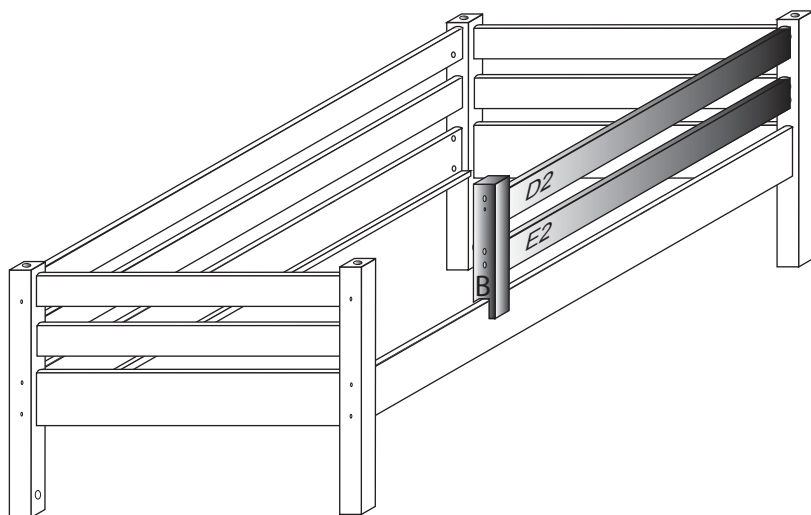

DOMINO

č. D 914

V případě vrzání vtlačte do spoje tekuté mýdlo v poměru 1:1 s vodou. Tento jev se u nábytku z masivu vyskytuje běžně.

1/2

	 4 x1	 9 x6	 12 x2	 27 x2		 89 x3
	č.4	10x50mm	6x100mm	4x35mm		10mm

B 1x

D2 1x

E2 1x

D914

2/2

1

2

4