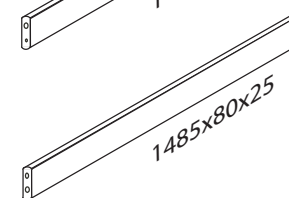

DOMINO

č. D 914

V případě vrzání vtlačte do spoje tekuté mýdlo v poměru 1:1 s vodou. Tento jev se u nábytku z masivu vyskytuje běžně.

1/2

	 4 x1	 9 x6	 12 x2	 27 x2		 89 x3
	č.4	10x50mm	6x100mm	4x35mm		10mm

B 1x

D2 1x

E2 1x

D914

2/2

1

2

4