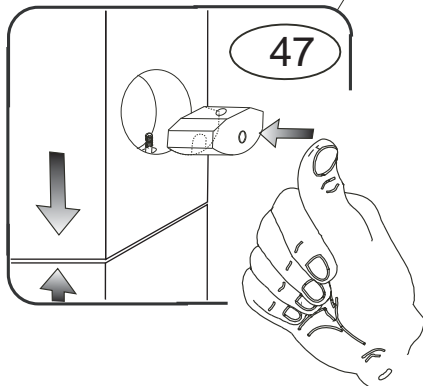

# DOMINO

985x2105x680

č. D 911 d

V případě vrzání vtlačte do spoje tekuté mýdlo v poměru 1:1 s vodou. Tento jev se u nábytku z masivu vyskytuje běžně.

	1 x1	5 x1	45 x4	47 x4		

D911d

2/2

1

3

4

V případě vrzání vtláče do spoje tekuté mýdlo v poměru 1:1 s vodou. Tento jev se u nábytku z masivu vyskytuje běžně.

POKYNY !

- Uvědomte si nebezpečí pádu malých dětí (do 6 let) z horní postele.
- Horní plocha matrace nesmí přesáhnout červenou rysku na stojně zábrany.
- Maximální výška matrace pro horní lůžko je 210mm.
- Bezpečnostní požadavky dle normy ČSN EN 747-1