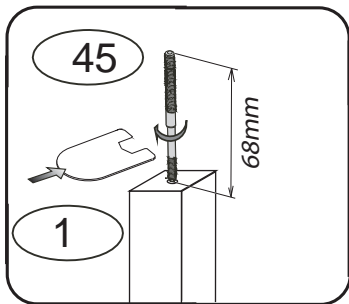

# DOMINO

985x2105x680

č. D 911 d

V případě vrzání vtlačte do spoje tekuté mýdlo v poměru 1:1 s vodou. Tento jev se u nábytku z masivu vyskytuje běžně.

	1 x1	5 x1	45 x4	47 x4		

D911d

2/2

1

3

4

V případě vrzání vtláče do spoje tekuté mýdlo v poměru 1:1 s vodou. Tento jev se u nábytku z masivu vyskytuje běžně.

POKYNY !

- Uvědomte si nebezpečí pádu malých dětí (do 6 let) z horní postele.
- Horní plocha matrace nesmí přesáhnout červenou rysku na stojně zábrany.
- Maximální výška matrace pro horní lůžko je 210mm.
- Bezpečnostní požadavky dle normy ČSN EN 747-1