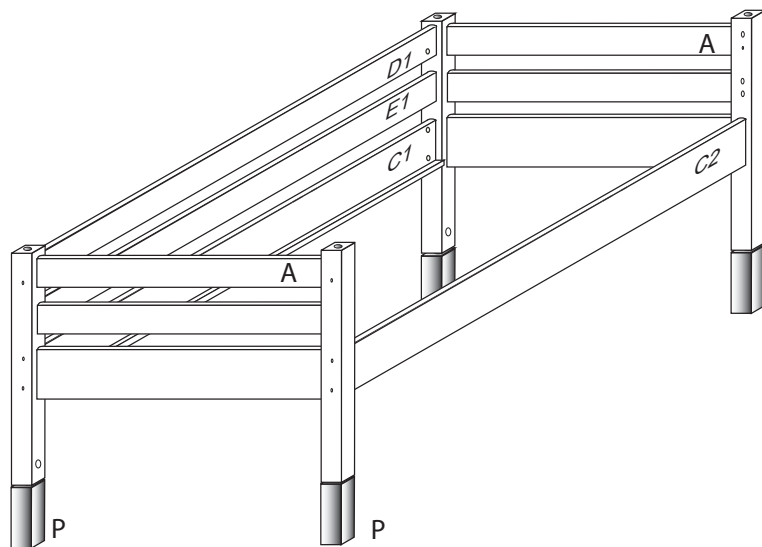

# DOMINO

985x2105x680

č. D 911 d

V případě vrzání vtlačte do spoje tekuté mýdlo v poměru 1:1 s vodou. Tento jev se u nábytku z masivu vyskytuje běžně.

	1 x1	5 x1	45 x4	47 x4		

D911d

2/2

1

3

4

V případě vrzání vtláče do spoje tekuté mýdlo v poměru 1:1 s vodou. Tento jev se u nábytku z masivu vyskytuje běžně.

POKYNY !

- Uvědomte si nebezpečí pádu malých dětí (do 6 let) z horní postele.
- Horní plocha matrace nesmí přesáhnout červenou rysku na stojně zábrany.
- Maximální výška matrace pro horní lůžko je 210mm.
- Bezpečnostní požadavky dle normy ČSN EN 747-1