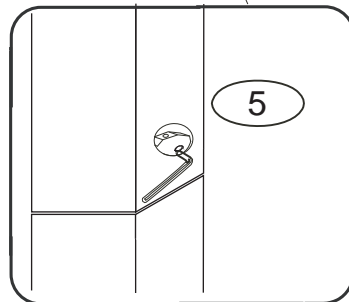

# DOMINO

985x2105x680

č. D 911 d

V případě vrzání vtlačte do spoje tekuté mýdlo v poměru 1:1 s vodou. Tento jev se u nábytku z masivu vyskytuje běžně.

	1 x1	5 x1	45 x4	47 x4		

D911d

2/2

1

3

4

V případě vrzání vtláče do spoje tekuté mýdlo v poměru 1:1 s vodou. Tento jev se u nábytku z masivu vyskytuje běžně.

POKYNY !

- Uvědomte si nebezpečí pádu malých dětí (do 6 let) z horní postele.
- Horní plocha matrace nesmí přesáhnout červenou rysku na stojně zábrany.
- Maximální výška matrace pro horní lůžko je 210mm.
- Bezpečnostní požadavky dle normy ČSN EN 747-1