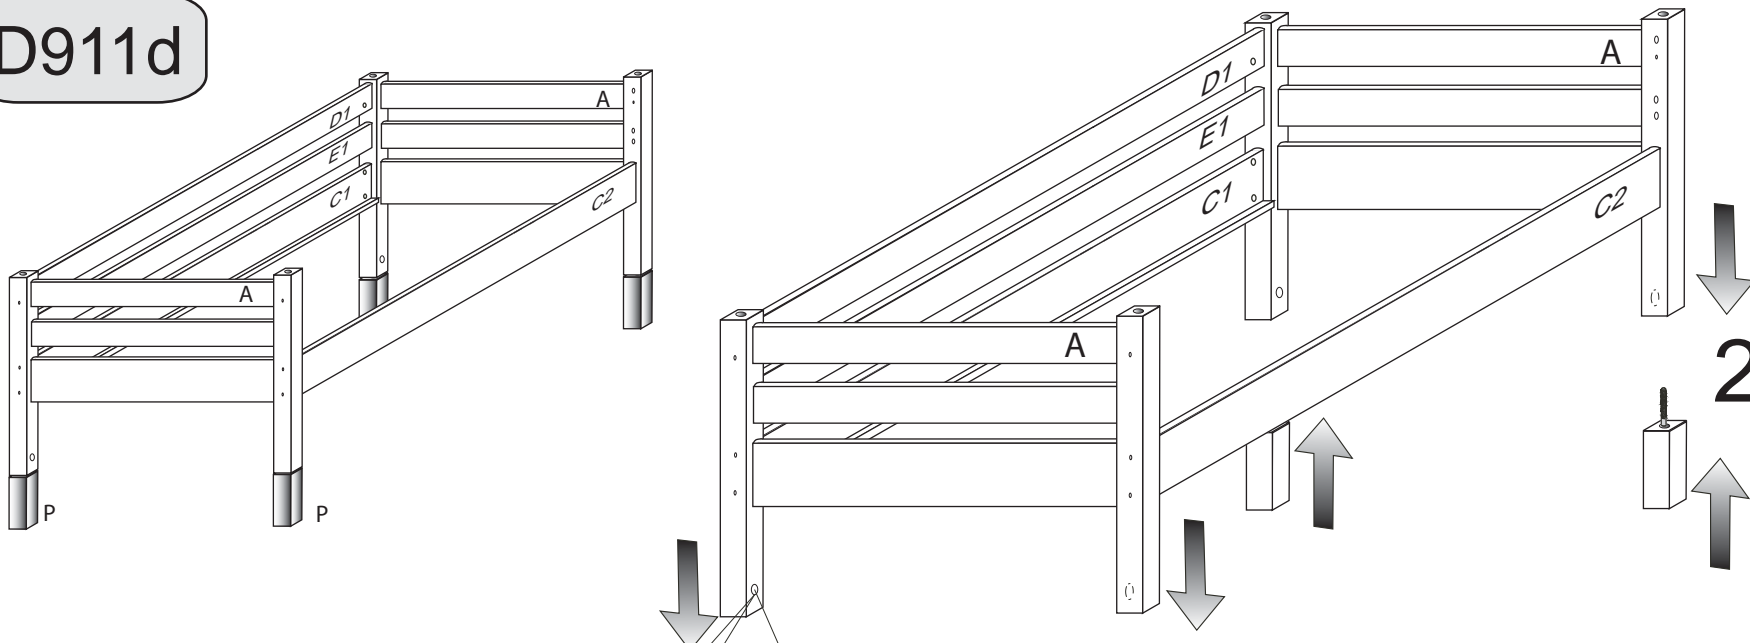

# DOMINO

985x2105x680

č. D 911 d

V případě vrzání vtlačte do spoje tekuté mýdlo v poměru 1:1 s vodou. Tento jev se u nábytku z masivu vyskytuje běžně.

	1 x1	5 x1	45 x4	47 x4		

D911d

2/2

1

3

4

V případě vrzání vtláče do spoje tekuté mýdlo v poměru 1:1 s vodou. Tento jev se u nábytku z masivu vyskytuje běžně.

POKYNY !

- Uvědomte si nebezpečí pádu malých dětí (do 6 let) z horní postele.
- Horní plocha matrace nesmí přesáhnout červenou rysku na stojně zábrany.
- Maximální výška matrace pro horní lůžko je 210mm.
- Bezpečnostní požadavky dle normy ČSN EN 747-1