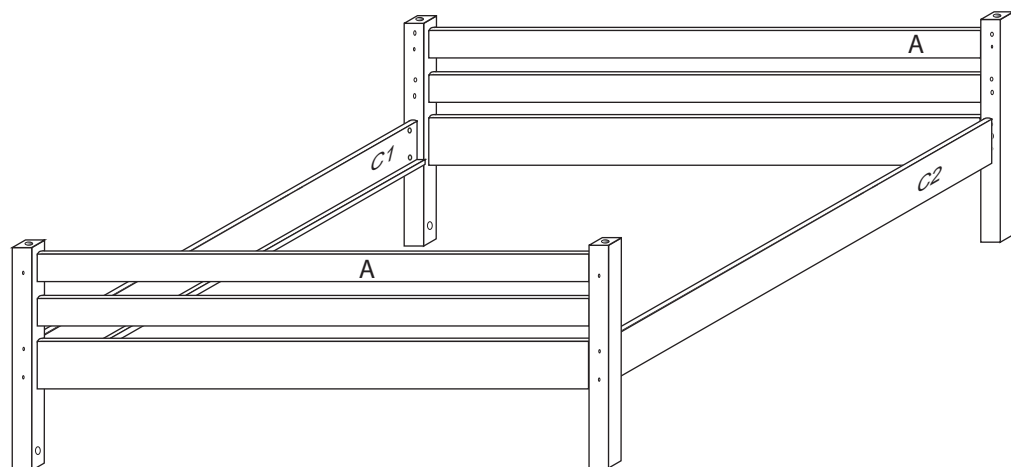

DOMINO

1485x2105x680

č. D 904

V případě vrzání vtlačte do spoje tekuté mýdlo v poměru 1:1 s vodou. Tento jev se u nábytku z masivu vyskytuje běžně.

1/2

	4 x1 č.4	9 x4 10x50mm	12 x8 6x100mm	29 x8 4x40mm		
	87 x4 5mm	88 x8 7mm	89 x12 10mm	90 x4 25mm		

D904

2/2