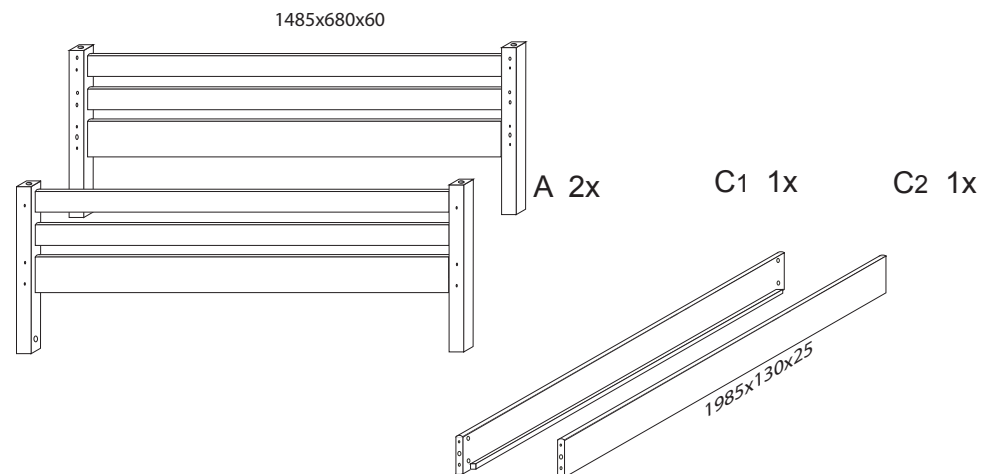

DOMINO

1485x2105x680

č. D 904

V případě vrzání vtlačte do spoje tekuté mýdlo v poměru 1:1 s vodou. Tento jev se u nábytku z masivu vyskytuje běžně.

1/2

	4 x1 č.4	9 x4 10x50mm	12 x8 6x100mm	29 x8 4x40mm		
	87 x4 5mm	88 x8 7mm	89 x12 10mm	90 x4 25mm		

D904

2/2