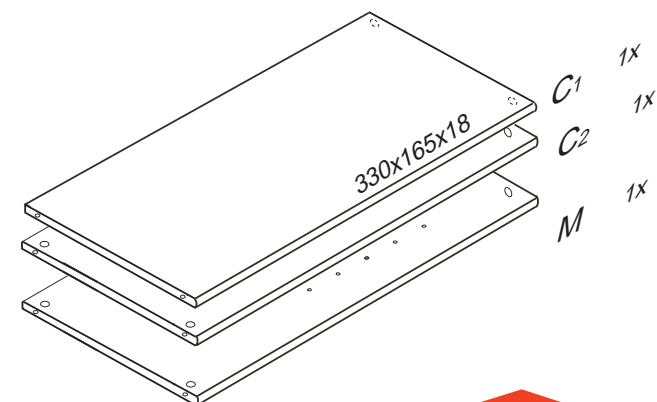

# DOMINO

D 806

165x330x330

1/2

8