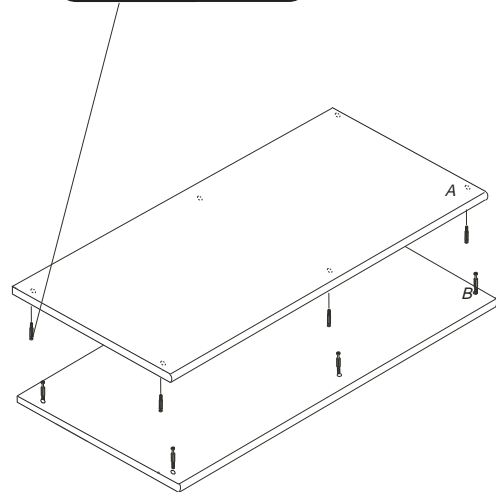

# DOMINO

D 806

165x330x330

1/2

8