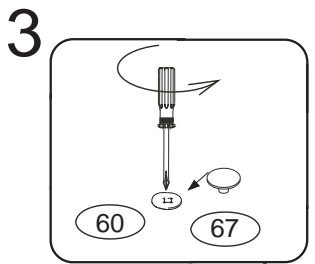

# DOMINO

D 806

165x330x330

1/2

8