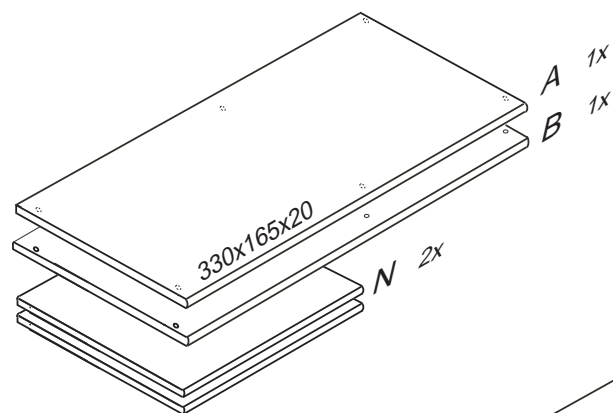

# DOMINO

D 806

165x330x330

1/2

8