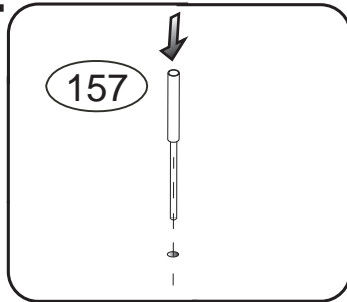

DOMINO

D 233,234

153 x2  12x 2805	157 x4 	160 x1 
---	---	---

1/2

D 233,234

1

2

4

2/2

PRUTY SE UPROSTŘED KŘÍŽÍ