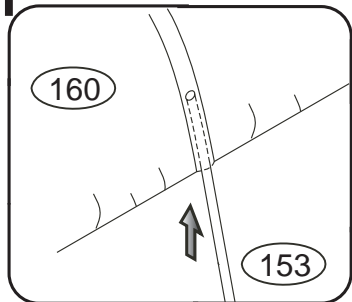

DOMINO

D 233,234

153 x2  12x 2805	157 x4 	160 x1 
---	---	---

1/2

D 233,234

1

2

4

2/2

PRUTY SE UPROSTŘED KŘÍŽÍ