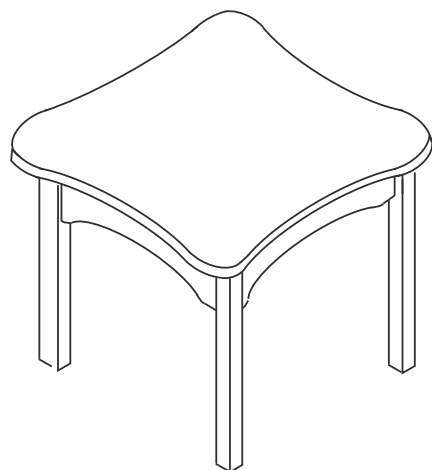

DOMINO

D224

700x450x750

	 4 x1 imbus. klička č.4	 27 x8 4x30mm vrut	 72 x8 7x70mm konfirmát	 87 x8 krytka konfirmátu		

desku stolku podložte
papírovým obalem-
ochrana proti poškrábání