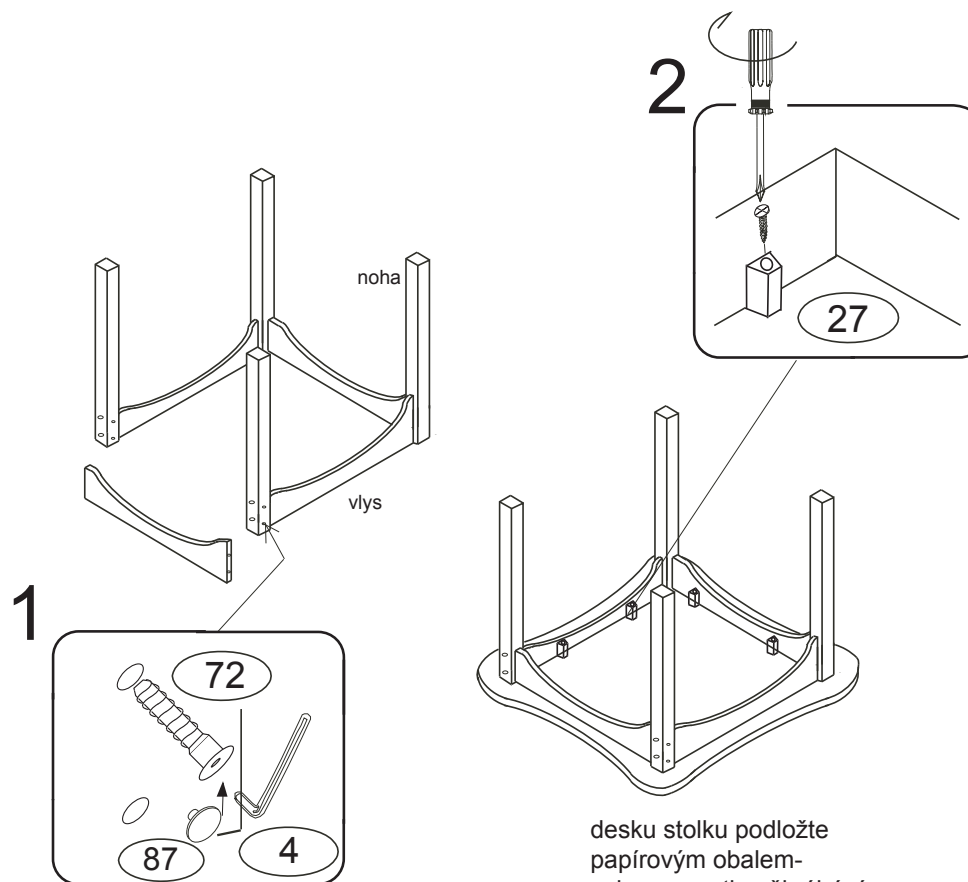

DOMINO

D224

700x450x750

	 4 x1 imbus. klička č.4	 27 x8 4x30mm vrut	 72 x8 7x70mm konfirmát	 87 x8 krytka konfirmátu		

desku stolku podložte
papírovým obalem-
ochrana proti poškrábání